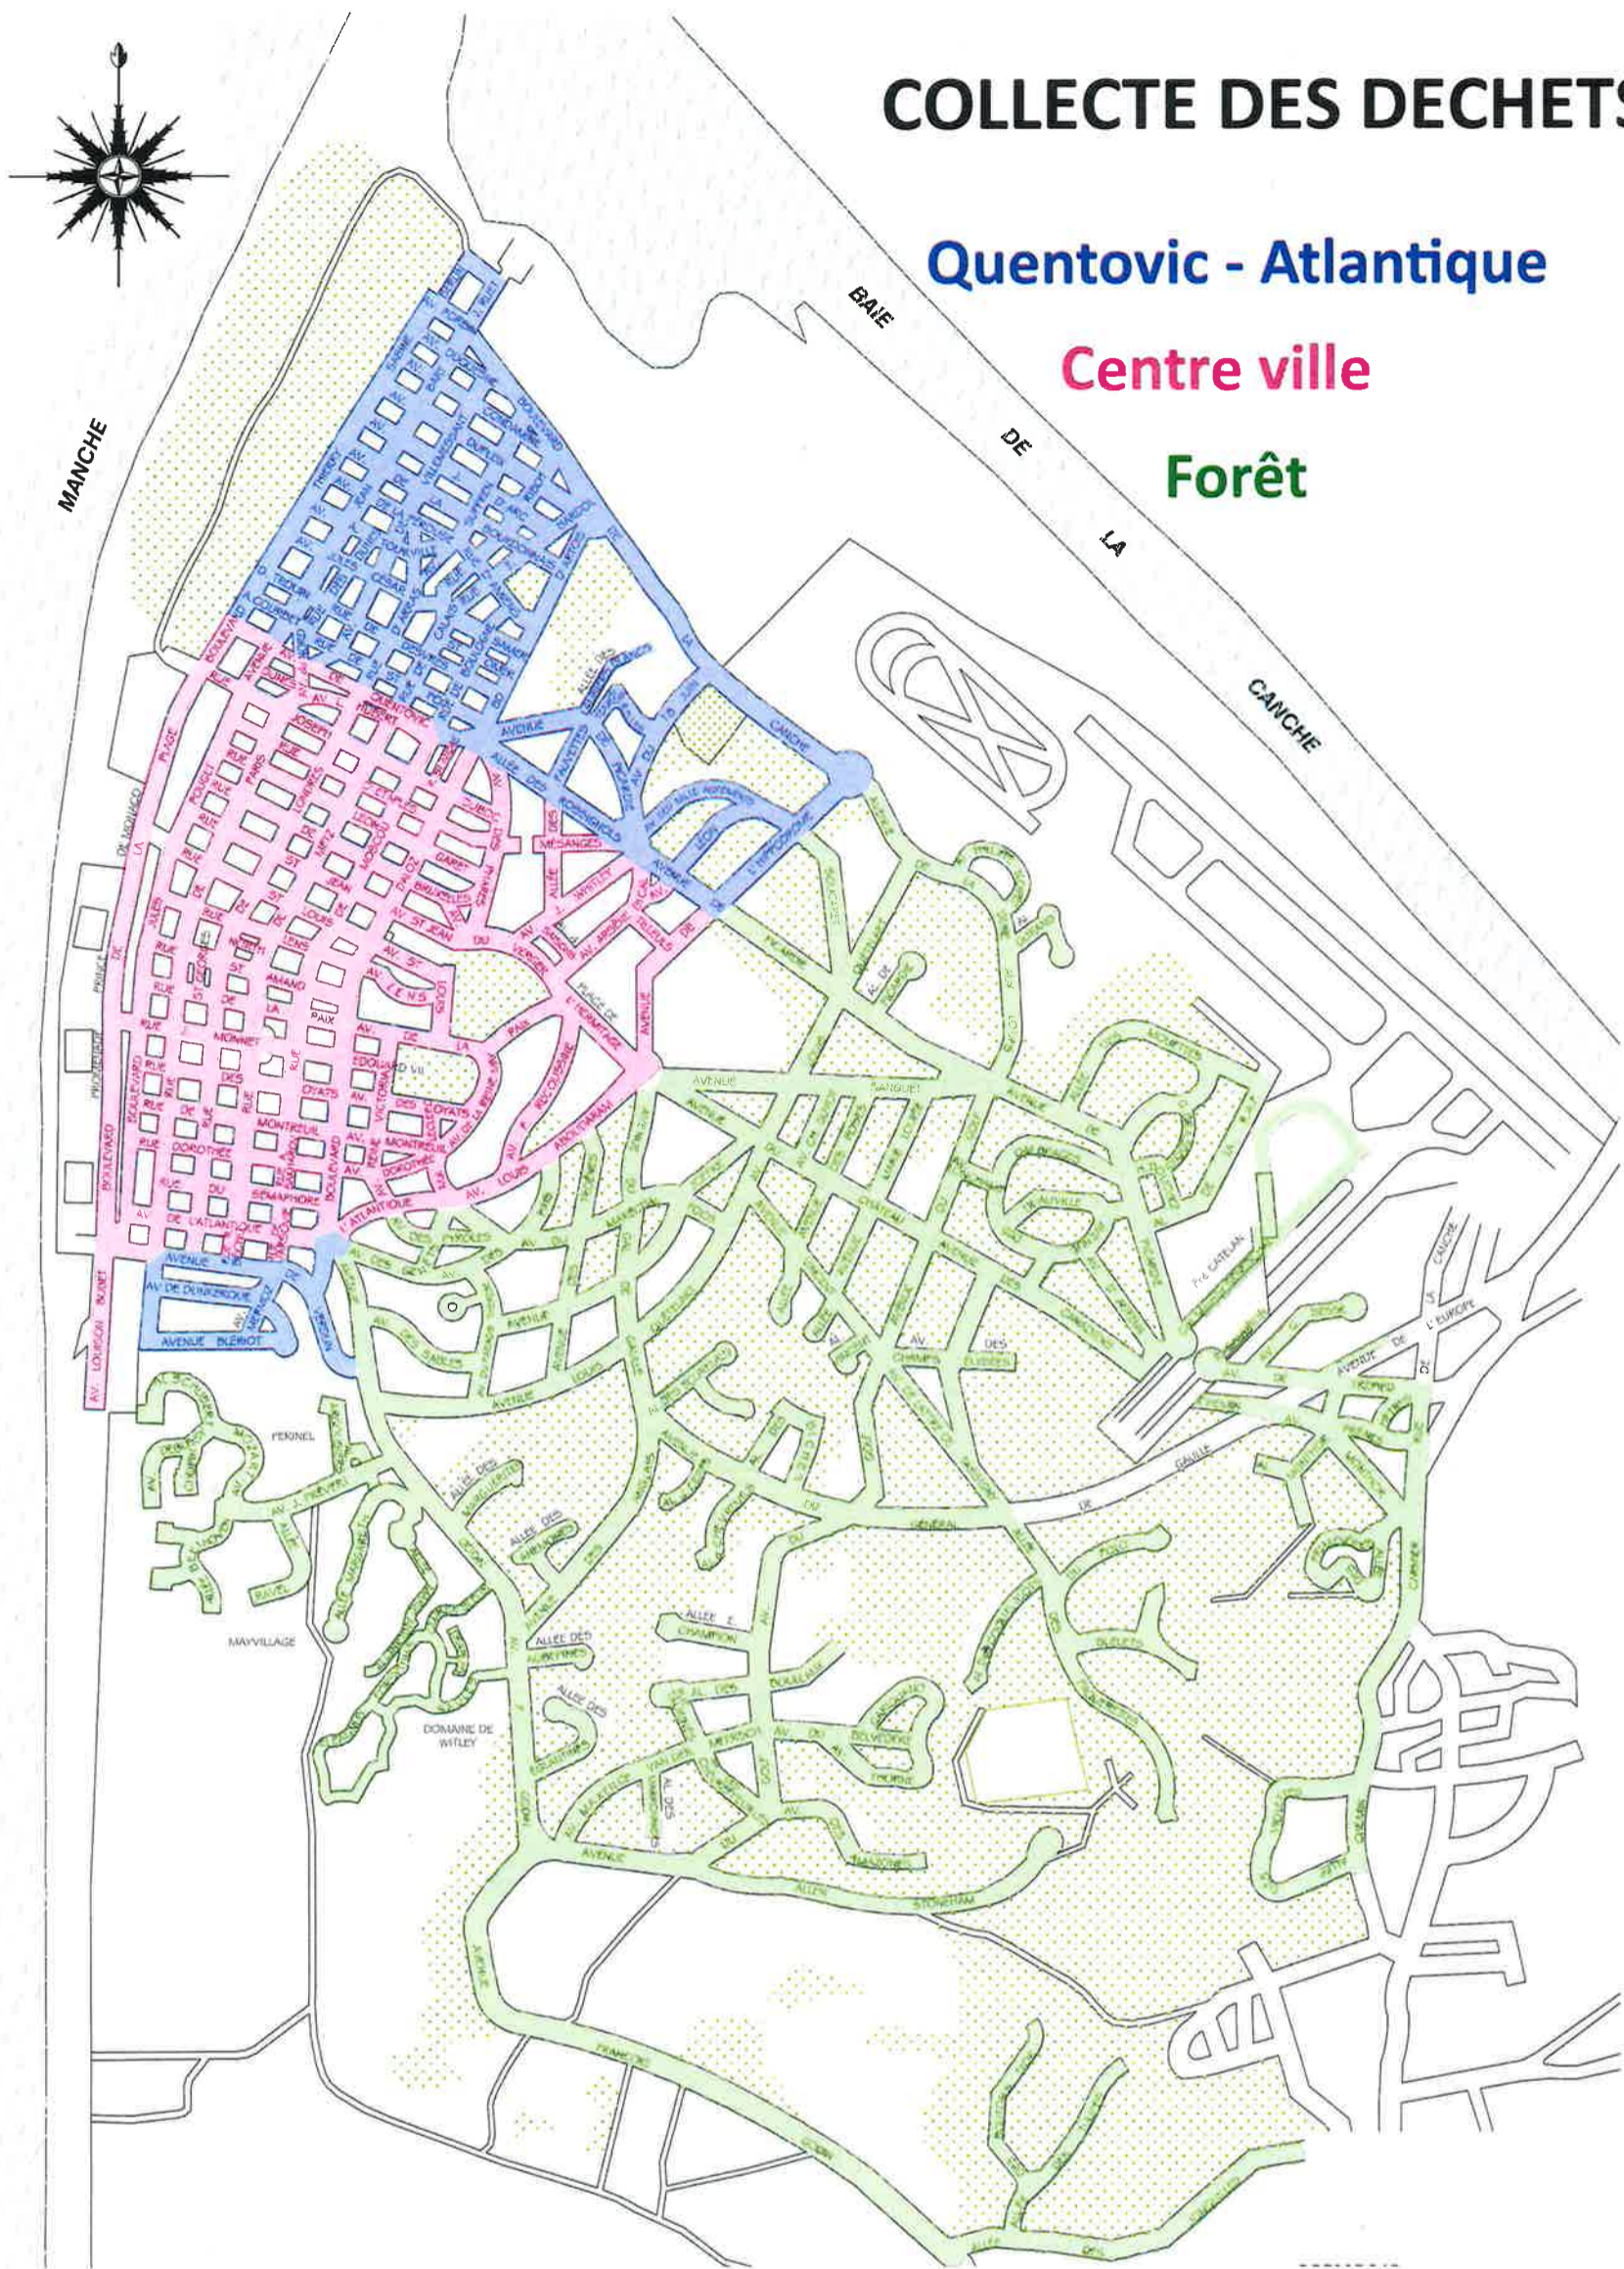

COLLECTE DES DECHETS

Quentovic - Atlantique

Centre ville

Forêt

	Ordures Ménagères	Tri sélectif (poubelle jaune)
Quentovic Atlantique	Avril à juin et septembre à décembre = Lundi Juillet et août = Lundi + vendredi	D'octobre à décembre = Mercredi tous les 15 jours D'avril à sept = tous les mercredis
Centre ville	Avril à juin et septembre à décembre = Lundi + vendredi Juillet et août + Lundi + Mercredi + vendredi	
Forêt	Avril à décembre = Mardi	