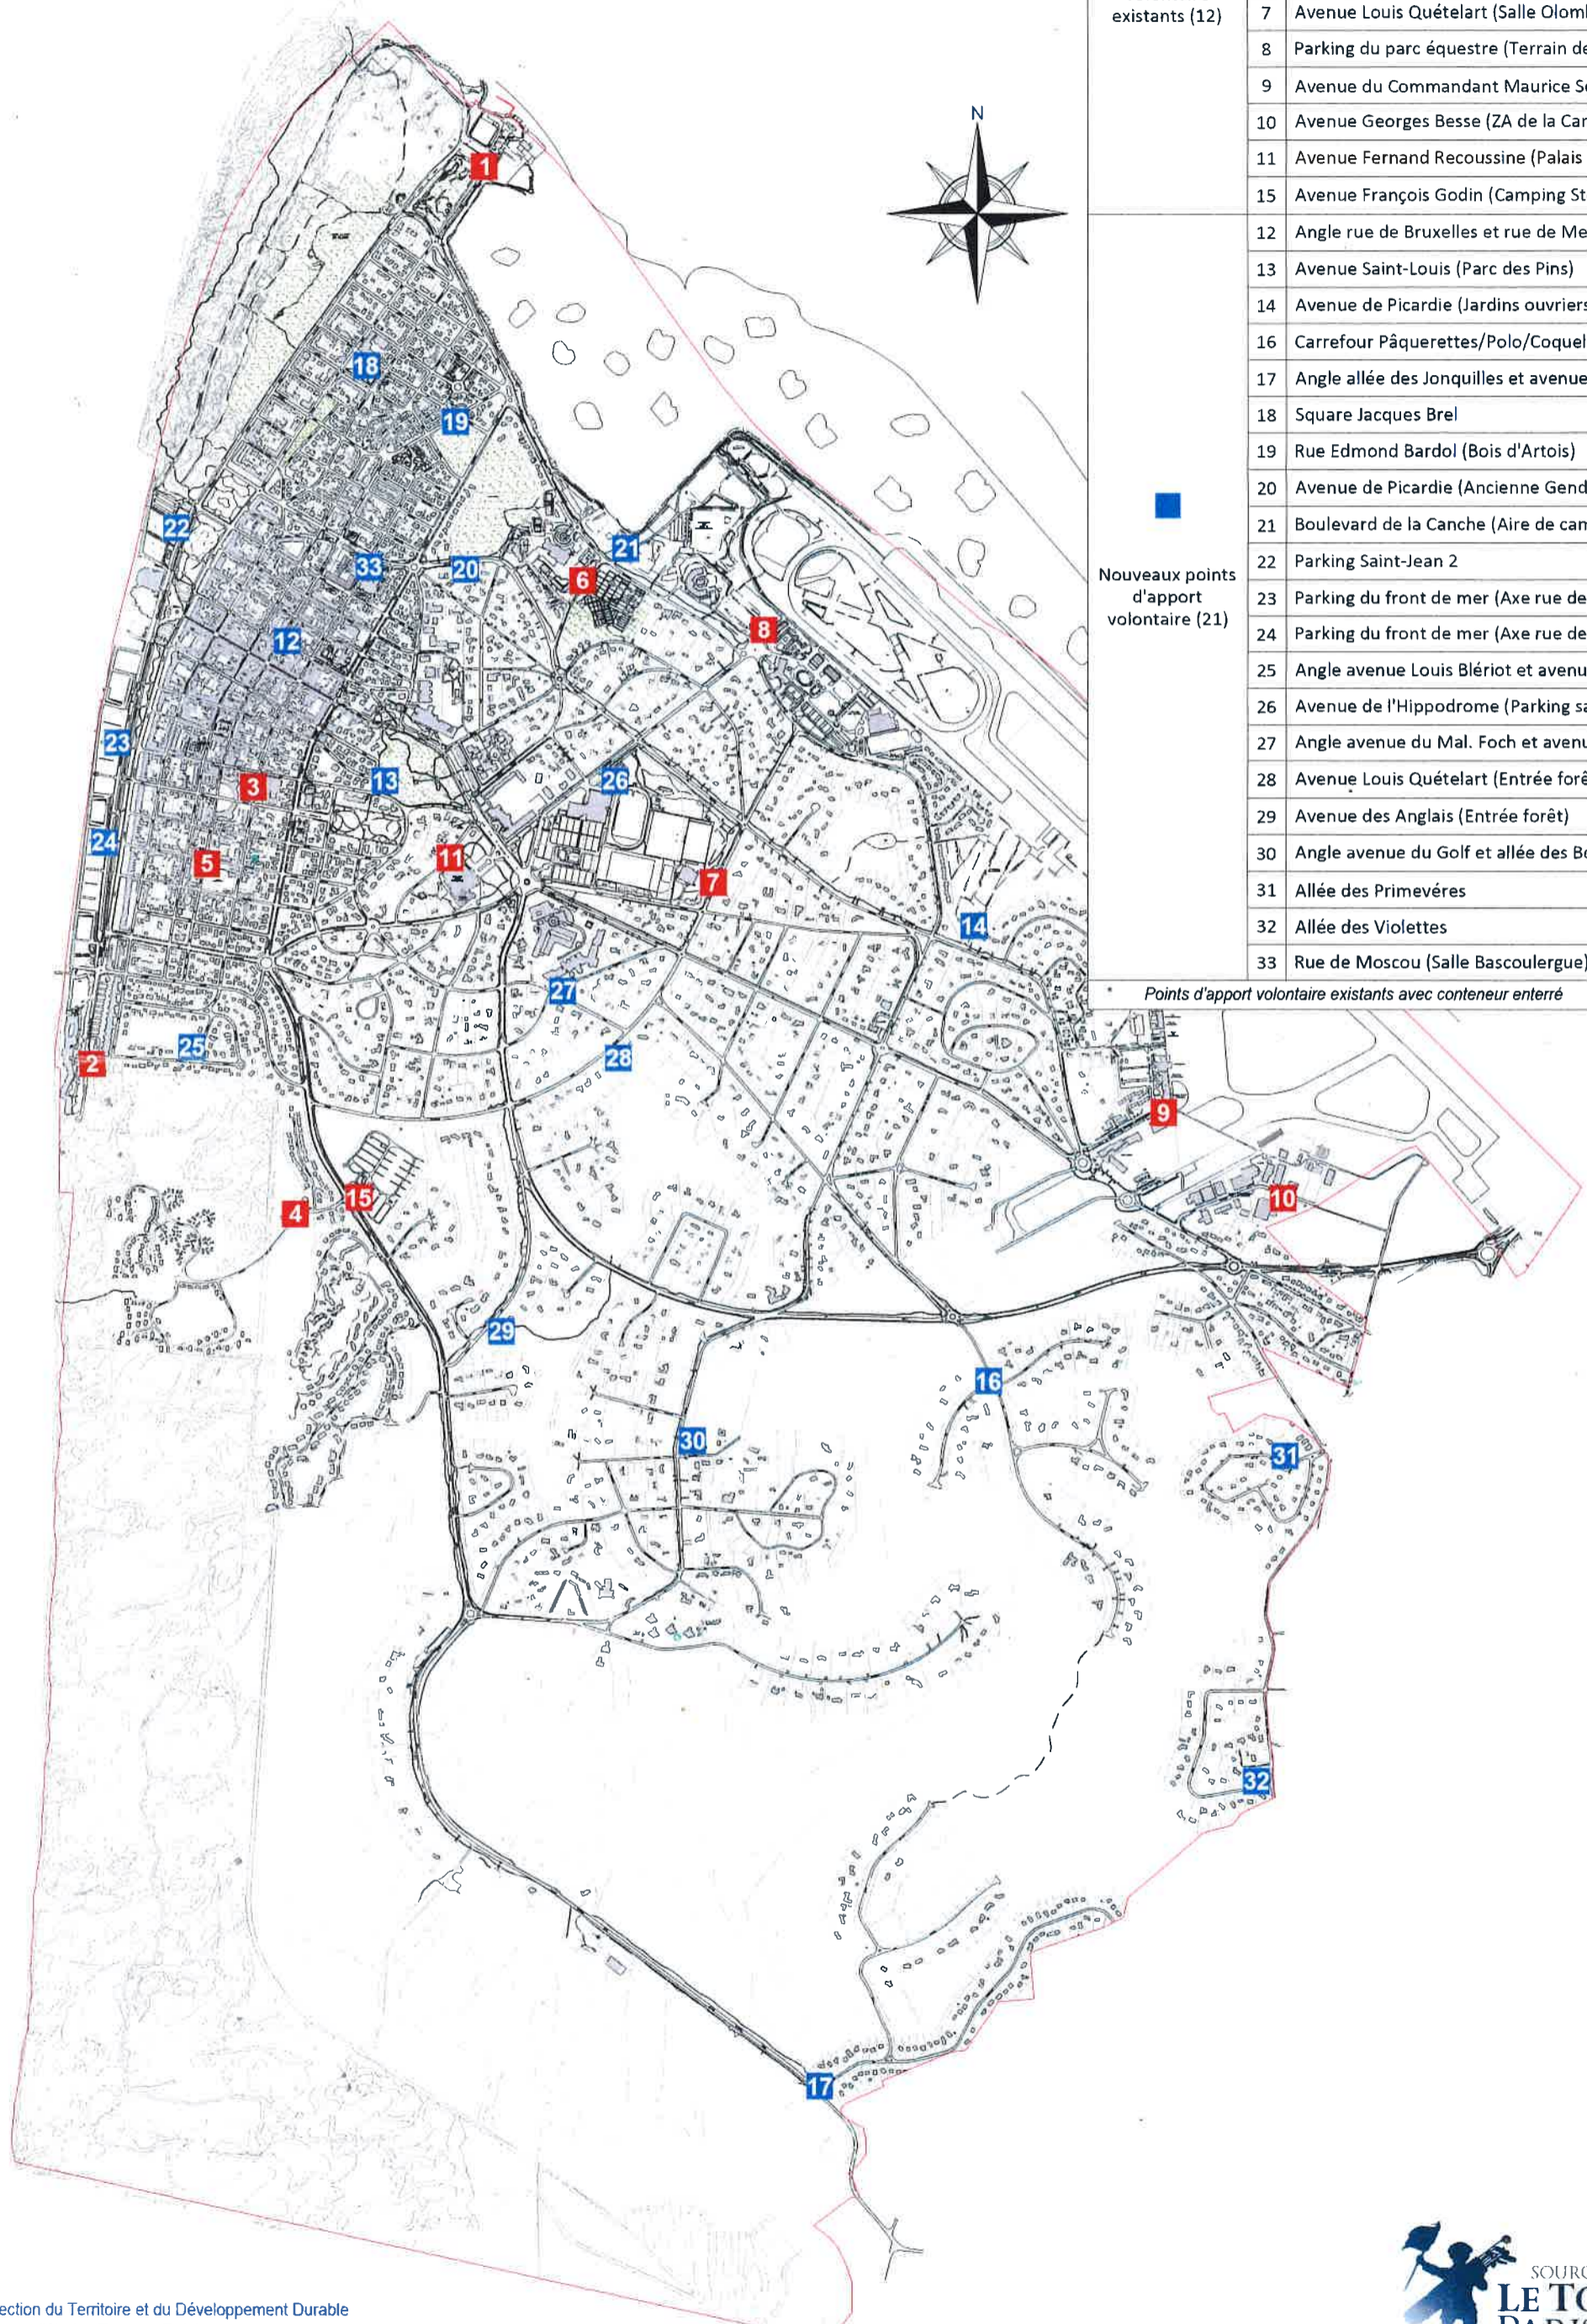

LOCALISATION DES POINTS D'APPORT VOLONTAIRE

■
Points d'apport
volontaire
existants (12)

■
Nouveaux points
d'apport
volontaire (21)

1	Avenue Jean Ruet (Aire de camping-cars)
2	Avenue Louison Bobet (Face à la Thalasso)
3	Rue de Moscou (Entre rue de la Paix et Jean Monnet)*
4	Avenue Jacques Prévert
5	Angle rue de Montreuil et rue de Metz*
6	Avenue du 18 Juin (Face au cimetière)
7	Avenue Louis Quételart (Salle Olombel)*
8	Parking du parc équestre (Terrain des saules)
9	Avenue du Commandant Maurice Seneschal
10	Avenue Georges Besse (ZA de la Canche)
11	Avenue Fernand Recoussine (Palais des Congrès)
15	Avenue François Godin (Camping Stoneham)
12	Angle rue de Bruxelles et rue de Metz (Square)
13	Avenue Saint-Louis (Parc des Pins)
14	Avenue de Picardie (Jardins ouvriers)
16	Carrefour Pâquerettes/Polo/Coquelicots
17	Angle allée des Jonquilles et avenue François Godin
18	Square Jacques Brel
19	Rue Edmond Bardol (Bois d'Artois)
20	Avenue de Picardie (Ancienne Gendarmerie)
21	Boulevard de la Canche (Aire de camping-cars)
22	Parking Saint-Jean 2
23	Parking du front de mer (Axe rue de la Paix)
24	Parking du front de mer (Axe rue de Montreuil)
25	Angle avenue Louis Blériot et avenue Jean Mermoz
26	Avenue de l'Hippodrome (Parking salle des 4 Saisons)
27	Angle avenue du Mal. Foch et avenue du Mal. Joffre
28	Avenue Louis Quételart (Entrée forêt)
29	Avenue des Anglais (Entrée forêt)
30	Angle avenue du Golf et allée des Bouleaux
31	Allée des Primevères
32	Allée des Violettes
33	Rue de Moscou (Salle Basculergue)

* Points d'apport volontaire existants avec conteneur enterré